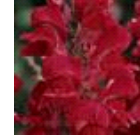

Фотографии сорта

Bronze

Cherry

Golden

Lemon

Orchid

Pink

Red