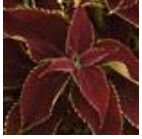

Фотографии сорта

Ruby Heart