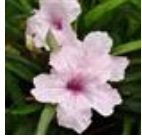

Фотографии сорта

Pink

PanAmericanSeed™

PanAmerican Seed Co.
622 Town Road, West Chicago, Illinois, USA, 60185-2698
630 231-1400 Fax: 630 231-3609 PanAmSeed.com

™ denotes a trademark of and © denotes a registered trademark of Ball Horticultural Company in the US. It may also be registered in other countries.
©2020 Ball Horticultural Company