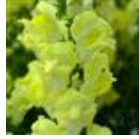

Foto's ras

Golden

PanAmericanSeed™

PanAmerican Seed Co.
622 Town Road, West Chicago, Illinois, USA, 60185-2698
630 231-1400 Fax: 630 231-3609 PanAmSeed.com

™ denotes a trademark of and © denotes a registered trademark of Ball Horticultural Company in the US. It may also be registered in other countries.
©2021 Ball Horticultural Company